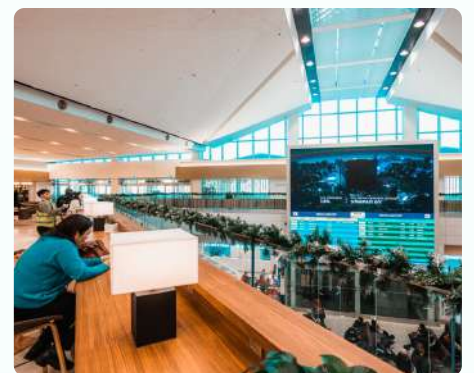

city·ad

БИЗНЕСИЙГ ТАНЬ ТАНИУЛАХ ОРОН ЗАЙ

#	DIGITAL PACKAGE	ХЭМЖЭЭ	БАЙРШИЛ
1	Гол ЛЕД	H-7000mm X W-7000mm	1 давхар гол танхим
2	Монитор дэлгэц	1080*1920 pixel	2 давхар Олон улсын нислэгийн бүртгэлийн хэсэг
3	Монитор дэлгэц	1080*1920 pixel	2 давхар Олон улсын нислэгийн бүртгэлийн хэсэг
4	Монитор дэлгэц	1080*1920 pixel	2 давхар Олон улсын нислэгийн бүртгэлийн хэсэг
5	Монитор дэлгэц	1080*1920 pixel	2 давхар Дотоодын нислэгийн бүртгэлийн хэсэг
6	Монитор дэлгэц	1080*1920 pixel	2 давхар Олон улсын нислэгийн гол танхим
7	Монитор дэлгэц	1080*1920 pixel	2 давхар Олон улсын нислэгийн гол танхим
8	Киоск	1920*1080 pixel	2 давхар Гол танхим
9	Киоск	1920*1080 pixel	1 давхар Дотоодын нислэгийн танхим
10	Киоск	1920*1080 pixel	1 давхар Дотоодын нислэгийн танхим
11	Киоск	1920*1080 pixel	2 давхар Олон улсын нислэгийн гол танхим